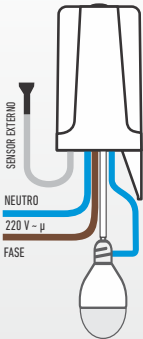

FOTOCONTROL

2200

W A T T

COLOCAR EL SOPORTE METÁLICO
COMO INDICA LA FOTO.

Conexión:

Rojo (carga) ----> Borne superior del portalámpara.

Blanco (neutro) ----> Borne lateral del portalámpara.

Negro (fase) ----> Fase.

700W LED

FOTOCONTROL

1200

W A T T

Conexión:

• **Entrada (220V):**
Celeste ----> Neutro.
Marrón ----> Fase.

• **Salida (carga):**
Celeste ----> Borne lateral del portalámpara.
Blanco ----> Borne superior del portalámpara.

400W LED

FOTOCONTROL

1200

CON
SENSOR
EXTERNO

W A T T

Conexión:

• **Entrada (220V):**
Celeste ----> Neutro.
Marrón ----> Fase.

• **Salida (carga):**
Celeste ----> Borne lateral del portalámpara.
Blanco ----> Borne superior del portalámpara.

400W LED

FOTOCONTROL

300

W A T T

Conexión:

• **Entrada (220V):**
Celeste ----> Neutro.
Marrón ----> Fase.

• **Salida (carga):**
Celeste ----> Borne lateral del portalámpara.
Blanco ----> Borne superior del portalámpara.