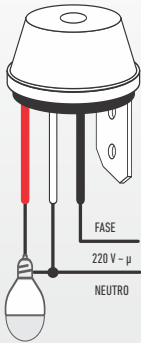

Fabricamos Confianza

Fotocontroles

Ahorrá energía

Línea de fotocontroles exultt, ideal para el ahorro de energía.

- Sirve para todo tipo de lámparas hasta: 300 W* / 1200 W / 1200 W con sensor / 2200 W.
* Sólo p/lámpara led.
- CON PROTECTOR DE PICO DE TENSIÓN
- RANGO DE TRABAJO: 185V / 230V

FOTOCONTROL

2200

W A T T

COLOCAR EL SOPORTE METÁLICO
COMO INDICA LA FOTO.

Conexión:

Rojo (carga) ----> Borne superior del portalámpara.

Blanco (neutro) ----> Borne lateral del portalámpara.

Negro (fase) ----> Fase.

700W LED

FOTOCONTROL

1200

W A T T

Conexión:

• **Entrada (220V):**
Celeste ----> Neutro.
Marrón ----> Fase.

• **Salida (carga):**
Celeste ----> Borne lateral del portalámpara.
Blanco ----> Borne superior del portalámpara.