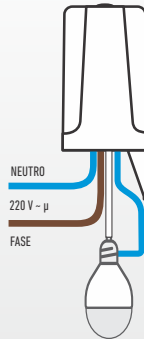

FOTOCONTROL

2200

W A T T

COLOCAR EL SOPORTE METÁLICO
COMO INDICA LA FOTO.

Conexión:

Rojo (carga) ----> Borne superior del portalámpara.

Blanco (neutro) ----> Borne lateral del portalámpara.

Negro (fase) ----> Fase.

400W LED

FOTOCONTROL

1200

CON
SENSOR
EXTERNO

W A T T

Conexión:

• **Entrada (220V):**
Celeste ----> Neutro.
Marrón ----> Fase.

• **Salida (carga):**
Celeste ----> Borne lateral del portalámpara.
Blanco ----> Borne superior del portalámpara.

400W LED

FOTOCONTROL

300

W A T T

Conexión:

• **Entrada (220V):**
Celeste ----> Neutro.
Marrón ----> Fase.

• **Salida (carga):**
Celeste ----> Borne lateral del portalámpara.
Blanco ----> Borne superior del portalámpara.