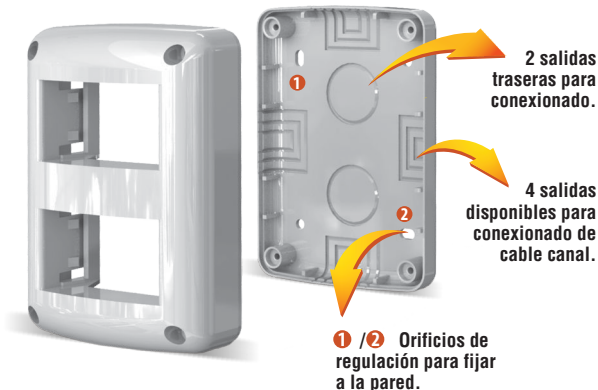

exultt stik

Seguridad y robustez con más beneficios

Con la nueva exultt stik 3 módulos tenés la posibilidad de colocar un tomacorriente doble, las instalaciones eléctricas son más rápidas, ya que se necesita solamente de 1 conexionado para tener activos 2 tomacorrientes.

La pureza de sus líneas unida a la versatilidad de sus aplicaciones convierten a la línea exultt stik en un elemento de referencia para todo tipo de instalaciones de superficie facilitando una instalación segura y prolija.

MÚLTIPLES VENTAJAS

- Pulido espejo y brillante.
- Fácil de limpiar.
- No propaga llama.
- Encastre con tornillo que asegura una mejor sujeción.
- Tolerancia para ocultar el cable canal de 8 mm.
- Acepta medidas para cable canal de 14 x 7 mm, 20 x 10 mm y 15 x 17 mm.

Base para
1 módulo

Base para
2 módulos

Base para
3 módulos

1 interruptor
combinación 10AX

1 interruptor 10AX y
1 tomacorriente 10A

1 variador de
tensión

1 toma
CATV

2 interruptores
10AX