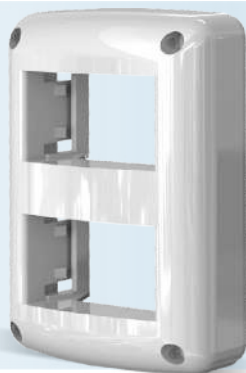

## Seguridad y robustez con más beneficios

La nueva exultt stik facilita una instalación segura y prolonga. Ha sido diseñada para diferentes ámbitos donde se conjuga la funcionalidad con la elegancia. La pureza de sus líneas unida a la versatilidad de sus aplicaciones convierten a la exultt stik en un elemento de referencia para todo tipo de instalaciones de superficie.

### MÚLTIPLES VENTAJAS

- Pulido espejo y brillante.
- Fácil de limpiar.
- No propaga llama.
- Encastre con tornillo que asegura una mejor sujeción.
- Tolerancia para ocultar el cable canal de 8 mm.
- Acepta medidas para cable canal de 14 x 7 mm, 20 x 10 mm y 15 x 17 mm.

2 salidas traseras para conexionado.

4 salidas disponibles para conexionado de cable canal.

1 / 2 Orificios de regulación para fijar a la pared.

Módulos intercambiables  
Tomas e interruptores de 10AX

exultt stik