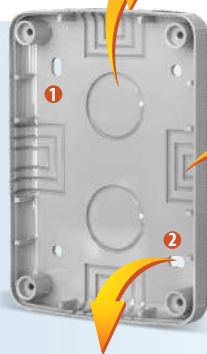

### MÚLTIPLES VENTAJAS

- Pulido espejo y brillante.
- Fácil de limpiar.
- No propaga llama.
- Encastre con tornillo que asegura una mejor sujeción.
- Tolerancia para ocultar el cable canal de 8 mm.
- Acepta medidas para cable canal de 14 x 7 mm, 20 x 10 mm y 15 x 17 mm.

2 salidas traseras para conexionado.

4 salidas disponibles para conexionado de cable canal.

1 / 2 Orificios de regulación para fijar a la pared.

Módulos intercambiables  
Tomas e interruptores de 10AX

exultt stik