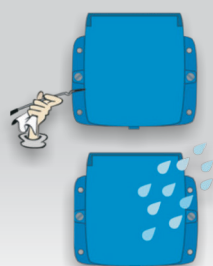

# Soporta las mayores exigencias

Capsuladas IP44

Aceptan interruptores, pulsadores y tomacorrientes domiciliarios, como así también tomacorrientes industriales. La caja ha sido elaborada en polipropileno con protección UV (ultravioleta) y diseñada para soportar las exigencias del impacto mecánico.

## 1<sup>ra</sup> CIFRA 4

No pueden ingresar objetos sólidos mayores a 1mm.

## 2<sup>da</sup> CIFRA 4

Protegido contra rocíos directos en todas las direcciones.

Para cajas de 5 x 10 cm embudidas. Frente rígido o con membrana que permite la posibilidad de encender luminarias exteriores sin necesidad de levantar la tapa.